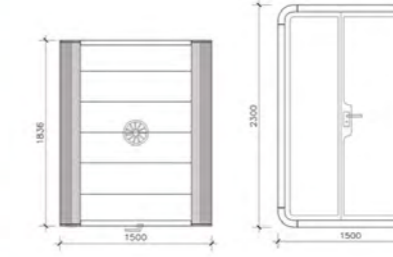

PRODUCT
information
ML

混響時間 Reverberation time

語言清晰度 Speech intelligibility

頻率響應 Frequency response

外觀尺寸 Appearance size	D1836*W1500*H2300
內空尺寸 Internal size	D1800*W1340*H2140
規格型號 Model	A/B/C/D/E
飾面色號 Booth color	BZ910/S218/S169/S215/S201/S211/S235/S214/S115
應用場景 Application scenario	 鋼琴室 Piano 直播室 Live 錄音室 Audio 網絡機房 Mechanical room