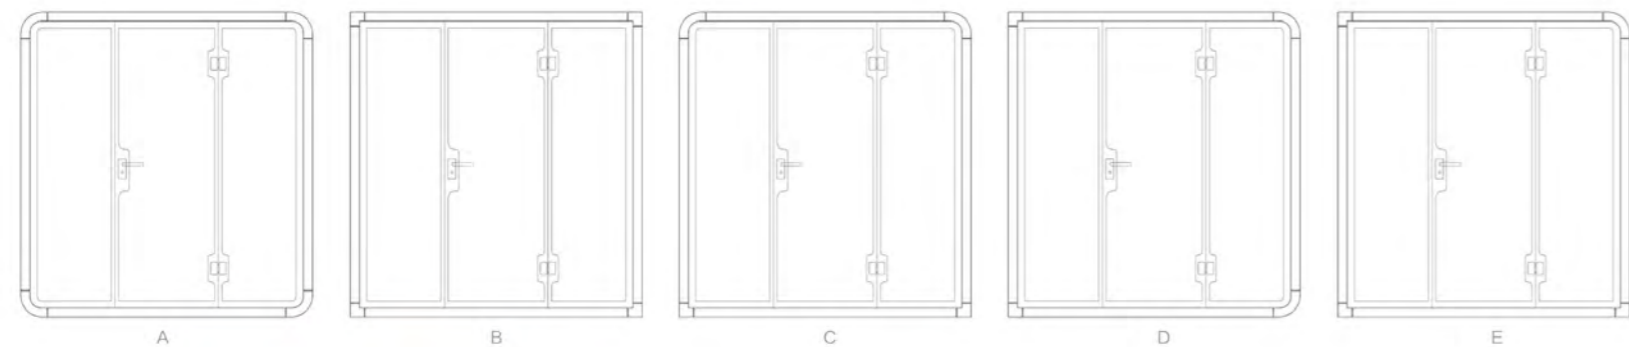

外觀尺寸 Appearance size	D2136*W2200*H2300
內空尺寸 Internal size	D2100*W2040*H2140
規格型號 Model	A/B/C
飾面色號 Booth color	BZ910/S218/S169/S215/S201/S211/S235/S214/S115
應用場景 Application scenario	六人會議 Meeting 架子鼓 Drum Kit 錄音室 Audio

PRODUCT
information