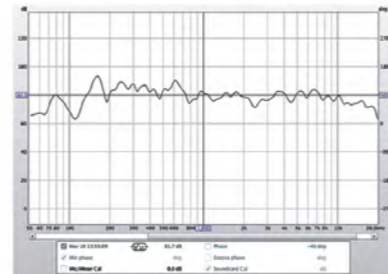

頻率響應 Frequency response