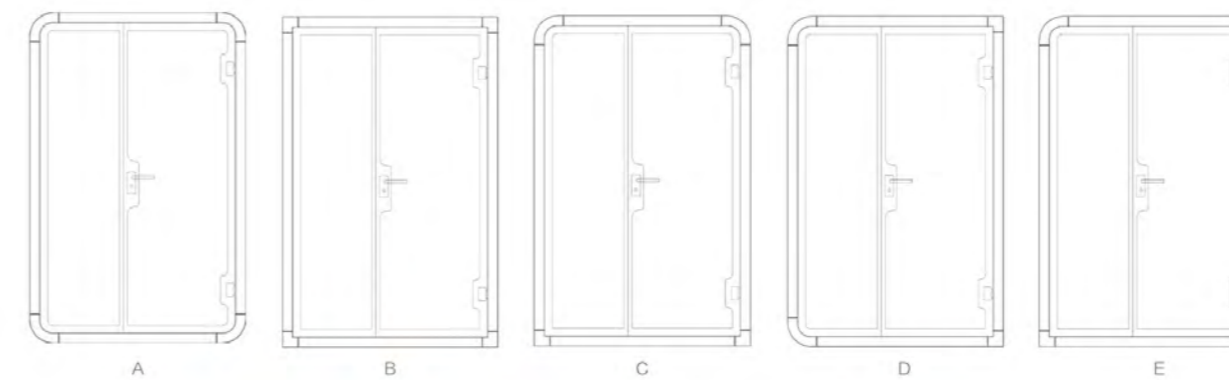

PRODUCT
information
ML

混響時間 Reverberation time

語言清晰度 Speech intelligibility

頻率響應 Frequency response

外觀尺寸 Appearance size	D1536*W2200*H2300
內空尺寸 Internal size	D1500*W2040*H2140
規格型號 Model	A/B/C/D/E
飾面色號 Booth color	BZ910/S218/S169/S215/S201/S211/S235/S214/S115
應用場景 Application scenario	西人洽談 Chat 錄音室 Audio 監控機房 Monitor