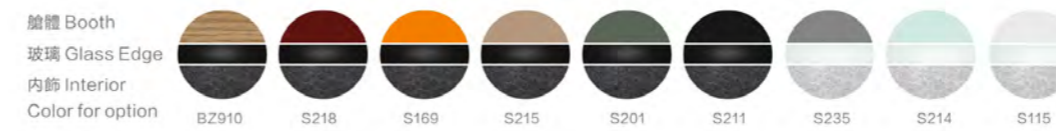

PRODUCT
information
ML

混響時間 Reverberation time

語言清晰度 Speech intelligibility

頻率響應 Frequency response

外觀尺寸 Appearance size	D1836*W1500*H2300
內空尺寸 Internal size	D1800*W1340*H2140
規格型號 Model	A/B/C/D/E
飾面色號 Booth color	BZ910/S218/S169/S215/S201/S211/S235/S214/S115
應用場景 Application scenario	 鋼琴室 Piano 直播室 Live 錄音室 Audio 網絡機房 Mechanical room

PRODUCT
information
ML

混響時間 Reverberation time

語言清晰度 Speech intelligibility

頻率響應 Frequency response

外觀尺寸 Appearance size	D1536*W2200*H2300
內空尺寸 Internal size	D1500*W2040*H2140
規格型號 Model	A/B/C/D/E
飾面色號 Booth color	BZ910/S218/S169/S215/S201/S211/S235/S214/S115
應用場景 Application scenario	西人洽談 Chat 錄音室 Audio 監控機房 Monitor