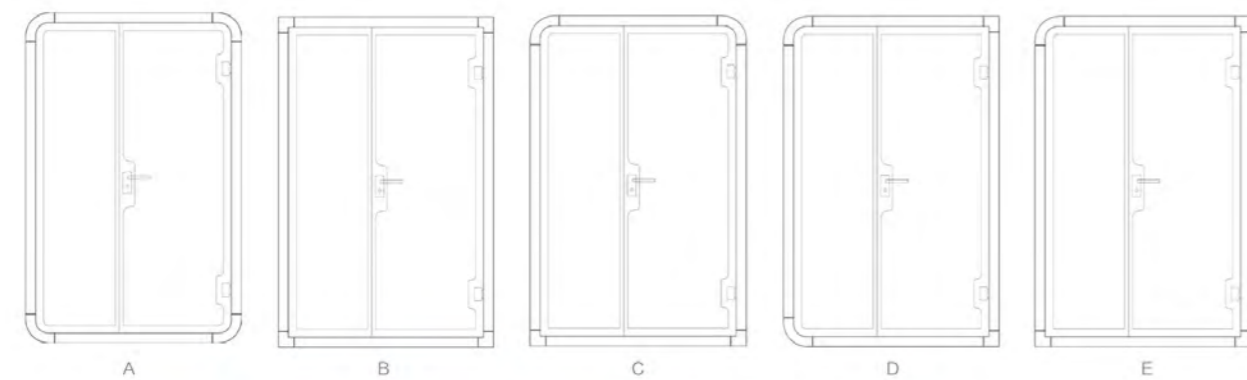

PRODUCT
information
ML

混響時間 Reverberation time

語言清晰度 Speech intelligibility

頻率響應 Frequency response

外觀尺寸 Appearance size	D1836*W1500*H2300
內空尺寸 Internal size	D1800*W1340*H2140
規格型號 Model	A/B/C/D/E
飾面色號 Booth color	BZ910/S218/S169/S215/S201/S211/S235/S214/S115
應用場景 Application scenario	 鋼琴室 Piano 直播室 Live 錄音室 Audio 網絡機房 Mechanical room