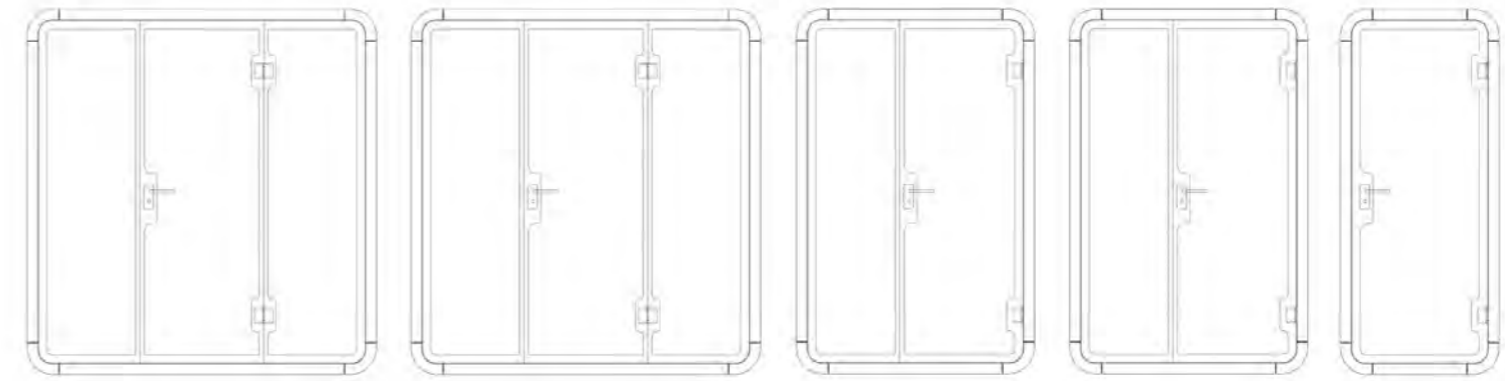

MOVABLE SILENCE BOOTH
静音舱

文档下载Download

聲博士(香港)聲學技術有限公司
Soundbox (HK) Acoustic Tech Co., Ltd.
www.soundbox.hk

合作垂詢 Telephone
4006 43 4006

國際標準化組織認證

本方案所涉產品及圖片專利著作權歸聲博士(香港)聲學技術有限公司所有
未經授權擅自內容，擅自應用，聲博士將追究法律責任
All products and pictures related to the scheme are attributable to Soundbox (HK) Acoustic Tech Co., Ltd.
Unauthorized copying with the content, unauthorized diversion, counterfeiting will be held accountable for liability.