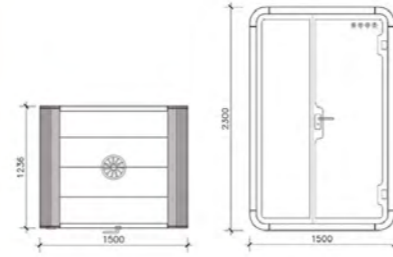

外觀尺寸 Appearance size	D936*W1000*H2300
內空尺寸 Internal size	D900*W840*H2140
規格型號 Model	A/B/C/D/E/F
飾面色號 Booth color	BZ910/S218/S169/S215/S201/S211/S235/S214/S115
應用場景 Application scenario	休閒 Leisure 電話 Phone 閱讀 Read 薩克斯 Saxophone

混響時間 Reverberation time

語言清晰度 Speech intelligibility

頻率響應 Frequency response

Booth color

外觀尺寸 Appearance size	D1236*W1500*H2300
內空尺寸 Internal size	D1200*W1340*H2140
規格型號 Model	A/B/C/D/E
飾面色號 Booth color	BZ910/S218/S169/S215/S201/S211/S235/S214/S115
應用場景 Application scenario	 獨立辦公室 Office 兩人洽談 Meeting 翻譯轉譯 Translation 直播室 Live 小提琴 Violin 輔導室 Counseling