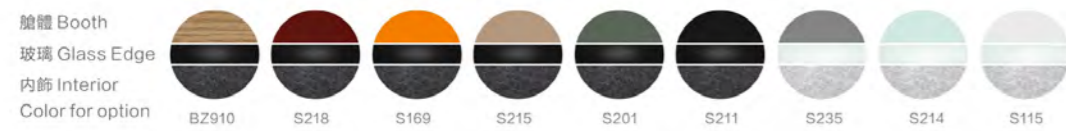

混響時間 Reverberation time

語言清晰度 Speech intelligibility

頻率響應 Frequency response

Booth color

外觀尺寸 Appearance size	D1236*W1500*H2300
內空尺寸 Internal size	D1200*W1340*H2140
規格型號 Model	A/B/C/D/E
飾面色號 Booth color	BZ910/S218/S169/S215/S201/S211/S235/S214/S115
應用場景 Application scenario	 獨立辦公室 Office 兩人洽談 Meeting 翻譯轉譯 Translation 直播室 Live 小提琴 Violin 輔導室 Counseling

PRODUCT
information
ML

混響時間 Reverberation time

語言清晰度 Speech intelligibility

頻率響應 Frequency response

外觀尺寸 Appearance size	D1836*W1500*H2300
內空尺寸 Internal size	D1800*W1340*H2140
規格型號 Model	A/B/C/D/E
飾面色號 Booth color	BZ910/S218/S169/S215/S201/S211/S235/S214/S115
應用場景 Application scenario	 鋼琴室 Piano 直播室 Live 錄音室 Audio 網絡機房 Mechanical room

PRODUCT
information
ML

混響時間 Reverberation time

語言清晰度 Speech intelligibility

頻率響應 Frequency response

外觀尺寸 Appearance size	D1536*W2200*H2300
內空尺寸 Internal size	D1500*W2040*H2140
規格型號 Model	A/B/C/D/E
飾面色號 Booth color	BZ910/S218/S169/S215/S201/S211/S235/S214/S115
應用場景 Application scenario	西人洽談 Chat 錄音室 Audio 監控機房 Monitor