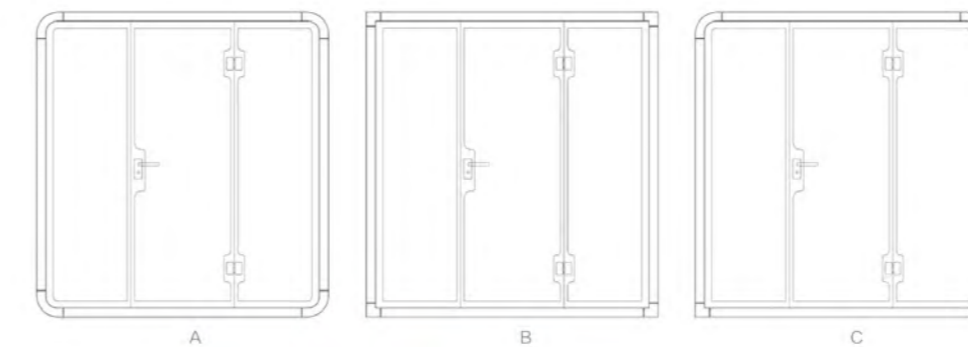

外觀尺寸 Appearance size	D1536*W2200*H2300
內空尺寸 Internal size	D1500*W2040*H2140
規格型號 Model	A/B/C/D/E
飾面色號 Booth color	BZ910/S218/S169/S215/S201/S211/S235/S214/S115
應用場景 Application scenario	西人洽談 Chat 錄音室 Audio 監控機房 Monitor

PRODUCT
information

外觀尺寸 Appearance size	D2136*W2200*H2300
內空尺寸 Internal size	D2100*W2040*H2140
規格型號 Model	A/B/C
飾面色號 Booth color	BZ910/S218/S169/S215/S201/S211/S235/S214/S115
應用場景 Application scenario	六人會議 Meeting 架子鼓 Drum Kit 錄音室 Audio

PRODUCT
information