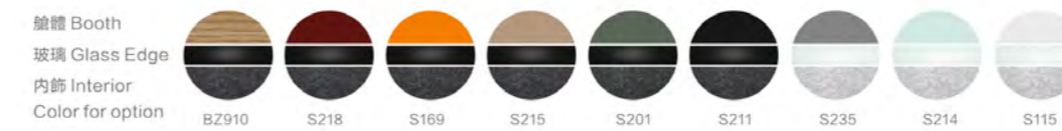

外觀尺寸 Appearance size	D1536*W2200*H2300
內空尺寸 Internal size	D1500*W2040*H2140
規格型號 Model	A/B/C/D/E
飾面色號 Booth color	BZ910/S218/S169/S215/S201/S211/S235/S214/S115
應用場景 Application scenario	西人洽談 Chat 錄音室 Audio 監控機房 Monitor

PRODUCT
information

外觀尺寸 Appearance size	D2136*W2200*H2300
內空尺寸 Internal size	D2100*W2040*H2140
規格型號 Model	A/B/C
飾面色號 Booth color	BZ910/S218/S169/S215/S201/S211/S235/S214/S115
應用場景 Application scenario	六人會議 Meeting 架子鼓 Drum Kit 錄音室 Audio

PRODUCT
information