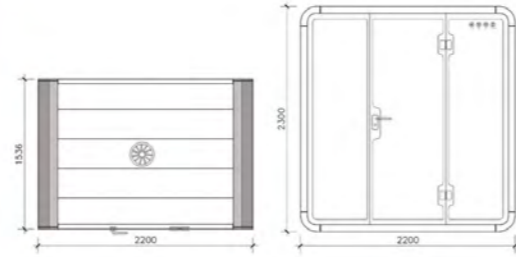

PRODUCT
information
ML

混響時間 Reverberation time

語言清晰度 Speech intelligibility

頻率響應 Frequency response

外觀尺寸 Appearance size	D1536*W2200*H2300
內空尺寸 Internal size	D1500*W2040*H2140
規格型號 Model	A/B/C/D/E
飾面色號 Booth color	BZ910/S218/S169/S215/S201/S211/S235/S214/S115
應用場景 Application scenario	西人洽談 Chat 錄音室 Audio 監控機房 Monitor