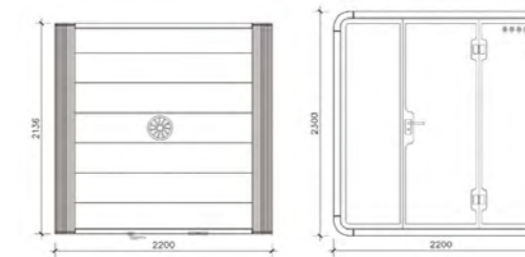

外觀尺寸 Appearance size	D2136*W2200*H2300
內空尺寸 Internal size	D2100*W2040*H2140
規格型號 Model	A/B/C
飾面色號 Booth color	BZ910/S218/S169/S215/S201/S211/S235/S214/S115
應用場景 Application scenario	六人會議 Meeting 架子鼓 Drum Kit 錄音室 Audio

PRODUCT
information