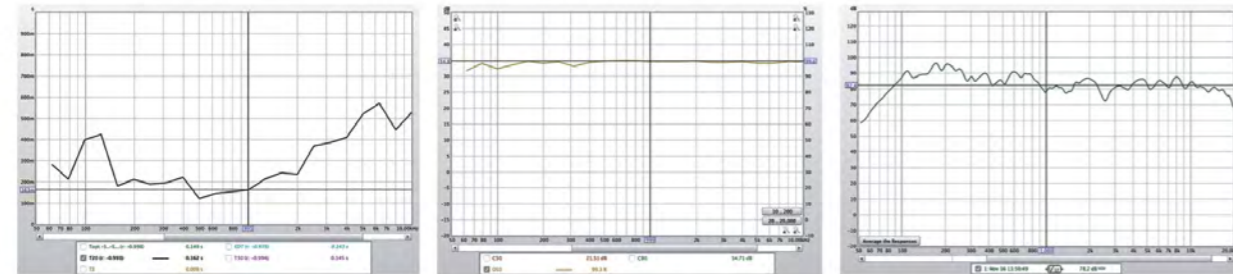

混響時間 Reverberation time   語言清晰度 Speech intelligibility   頻率響應 Frequency response