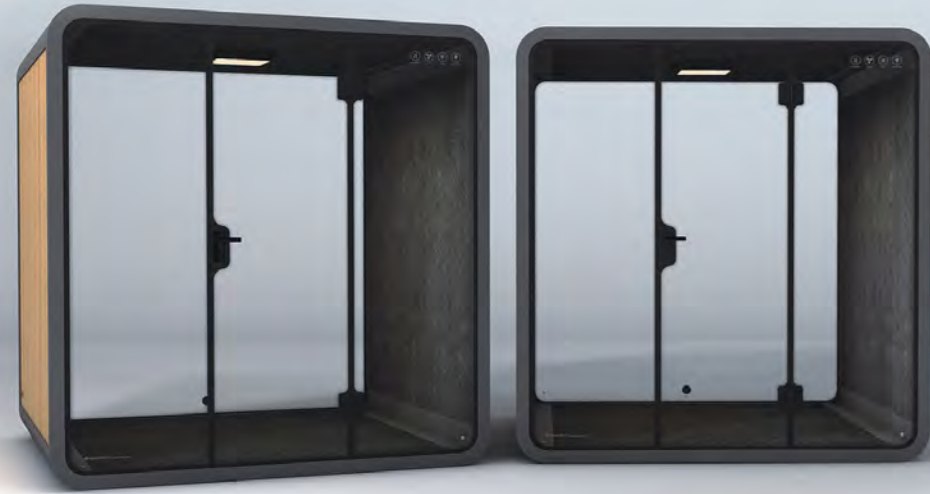

PRODUCT
information
ML

混響時間 Reverberation time

語言清晰度 Speech intelligibility

頻率響應 Frequency response

外觀尺寸 Appearance size	D1536*W2200*H2300
內空尺寸 Internal size	D1500*W2040*H2140
規格型號 Model	A/B/C/D/E
飾面色號 Booth color	BZ910/S218/S169/S215/S201/S211/S235/S214/S115
應用場景 Application scenario	西人洽談 Chat 錄音室 Audio 監控機房 Monitor