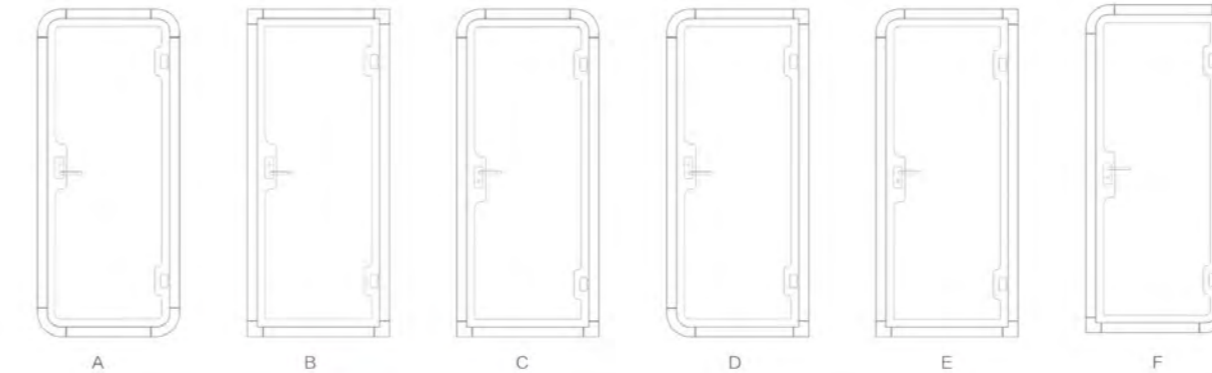

外觀尺寸 Appearance size	D936*W1000*H2300
內空尺寸 Internal size	D900*W840*H2140
規格型號 Model	A/B/C/D/E/F
飾面色號 Booth color	BZ910/S218/S169/S215/S201/S211/S235/S214/S115
應用場景 Application scenario	休閒 Leisure 電話 Phone 閱讀 Read 薩克斯 Saxophone

混響時間 Reverberation time

語言清晰度 Speech intelligibility

頻率響應 Frequency response

Booth color

外觀尺寸 Appearance size	D1236*W1500*H2300
內空尺寸 Internal size	D1200*W1340*H2140
規格型號 Model	A/B/C/D/E
飾面色號 Booth color	BZ910/S218/S169/S215/S201/S211/S235/S214/S115
應用場景 Application scenario	 獨立辦公室 Office 兩人洽談 Meeting 翻譯轉譯 Translation 直播室 Live 小提琴 Violin 輔導室 Counseling