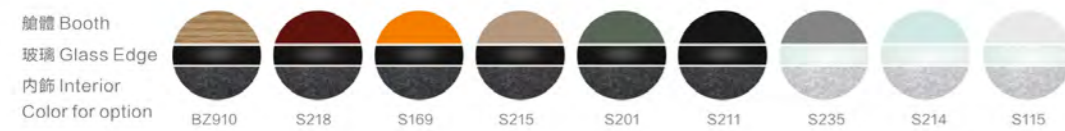

外觀尺寸 Appearance size	D2136*W2200*H2300
內空尺寸 Internal size	D2100*W2040*H2140
規格型號 Model	A/B/C
飾面色號 Booth color	BZ910/S218/S169/S215/S201/S211/S235/S214/S115
應用場景 Application scenario	六人會議 Meeting 架子鼓 Drum Kit 錄音室 Audio

PRODUCT
information