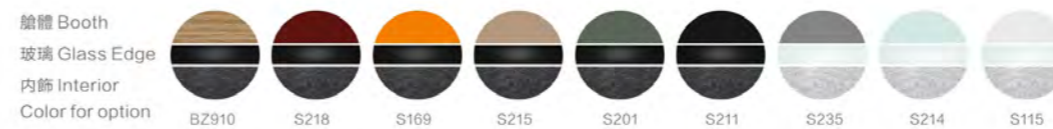

混響時間 Reverberation time

語言清晰度 Speech intelligibility

頻率響應 Frequency response

Booth color

外觀尺寸 Appearance size	D1236*W1500*H2300
內空尺寸 Internal size	D1200*W1340*H2140
規格型號 Model	A/B/C/D/E
飾面色號 Booth color	BZ910/S218/S169/S215/S201/S211/S235/S214/S115
應用場景 Application scenario	 獨立辦公室 Office 兩人洽談 Meeting 翻譯轉譯 Translation 直播室 Live 小提琴 Violin 輔導室 Counseling

PRODUCT
information
ML

混響時間 Reverberation time

語言清晰度 Speech intelligibility

頻率響應 Frequency response

外觀尺寸 Appearance size	D1836*W1500*H2300
內空尺寸 Internal size	D1800*W1340*H2140
規格型號 Model	A/B/C/D/E
飾面色號 Booth color	BZ910/S218/S169/S215/S201/S211/S235/S214/S115
應用場景 Application scenario	 鋼琴室 Piano 直播室 Live 錄音室 Audio 網絡機房 Mechanical room