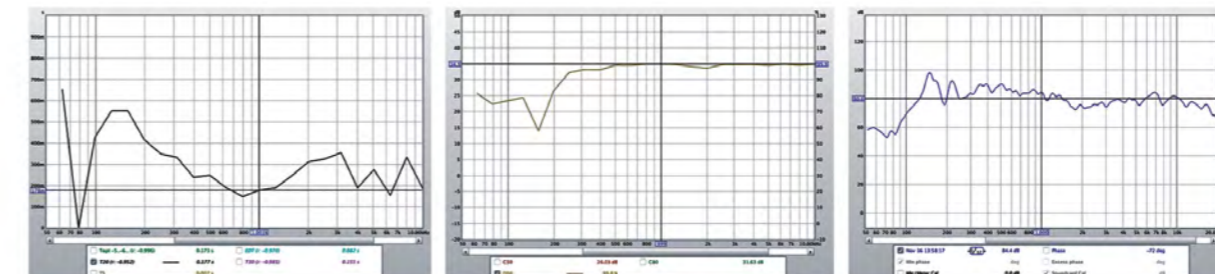

混響時間 Reverberation time   語言清晰度 Speech intelligibility   頻率響應 Frequency response